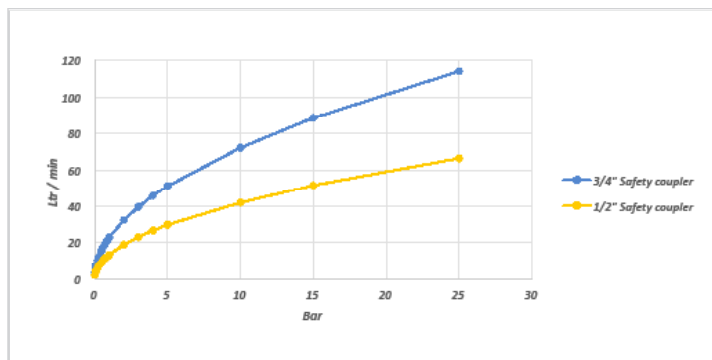

Pistolet pulvérisateur industriel NITO II avec 3/4" femelle BSP

Raccord entre 2 flexibles en 1/2" et 3/4"

Toutes les situations où la sécurité est primordiale

Remarque : Les raccords et raccords de sécurité NITO ne sont pas compatibles avec les raccords d'origine NITO.

Fabriqué dans notre propre usine au Danemark

Spécifications techniques:

1. Mamelon : Laiton chromé CW614N
2. Joint : Viton
3. Joint torique : Viton
4. Anneau : Acier inoxydable
5. Ressort : Acier inoxydable
6. Anneau de verrouillage : Laiton chromé
7. Billes : Acier inoxydable
8. Corps d'accouplement : Laiton chromé

Accouplements de sécurité NITO

Numéro d'article
61514G3 NITO 1/2" Kit d'accouplement de sécurité avec filetage extérieur 1/2", avec embout de tuyau 1/2"
61515G3 NITO 3/4" Kit d'accouplement de sécurité avec filetage extérieur 3/4" avec embout de tuyau 3/4"
61554G3 NITO 1/2" Kit d'accouplement de sécurité avec filetage extérieur 1/2" avec

Les articles présentés ne représentent qu'un petit échantillon de notre assortiment de produits. Consultez la gamme complète sur notre site Web ou contactez NITO..

Numéro d'article
embout de tuyau 3/4"
6150SA8 NITO 3/4" Accouplement de sécurité avec embout de tuyau 1/2"
61640A8 NITO 3/4" Mamelon de sécurité avec filetage extérieur 1/2"
61650A3 NITO 3/4" Mamelon de sécurité avec filetage extérieur 3/4"
61660A3 NITO 3/4" Mamelon de sécurité avec embout de tuyau 1/2"