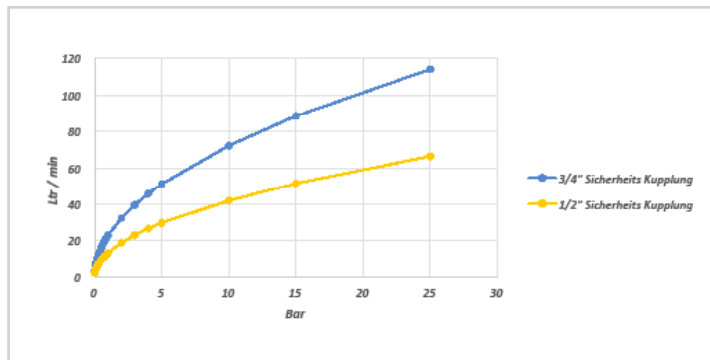

Kupplung zwischen 2 Schläuchen mit Dimension 1/2" und 3/4"

Für alle Verbindungen, wo Sicherheit wichtig ist

NB: NITO Sicherheitskupplungen und Nippel sind nicht kompatibel mit Original Nito Kupplungen

Hergestellt im eigenen Werk in Dänemark

Technische Daten:

1. Nippel: Verchromtes Messing CW614N
2. Dichtung: Viton
3. O-Ring: Viton
4. Schließring: Edelstahl
5. Feder: Edelstahl
6. Verschlusskappe: Verchromtes Messing
7. Verschlusskugeln: Edelstahl
8. Kupplungsgehäuse: Verchromtes Messing

Die gezeigten Produkte stellen nur einen Ausschnitt aus unserem Sortiment dar. Sie finden unser gesamtes Programm auf unserer Website oder nehmen Sie Kontakt zu NITO auf.

NITO Sicherheitskupplungen

Artikel Nummer	
61514G3	NITO Sicherheitskupplungssatz 1/2" Ausengewinde und mit 1/2" Schlauchnippel
61515G3	NITO Sicherheitskupplungssatz 3/4" Ausengewinde und mit 3/4" Schlauchnippel
61554G3	NITO Sicherheitskupplungssatz 1/2" Ausengewinde und mit 3/4" Schlauchnippel
6151SA8	NITO 3/4" Sicherheitskupplung mit 1/2" Schlauchnippel
6150SA8	NITO 3/4" Sicherheitskupplung mit 3/4" Schlauchnippel

Artikel Nummer	
61640A8	NITO 3/4" Sicherheitsnippel mit 1/2" Ausengewinde
61650A3	NITO 3/4" Sicherheitsnippel mit 3/4" Ausengewinde
61660A3	NITO 3/4" Sicherheitsnippel mit 1/2" Schlauchnippel
61670A3	NITO 3/4" Sicherheitsnippel mit 3/4" Schlauchnippel