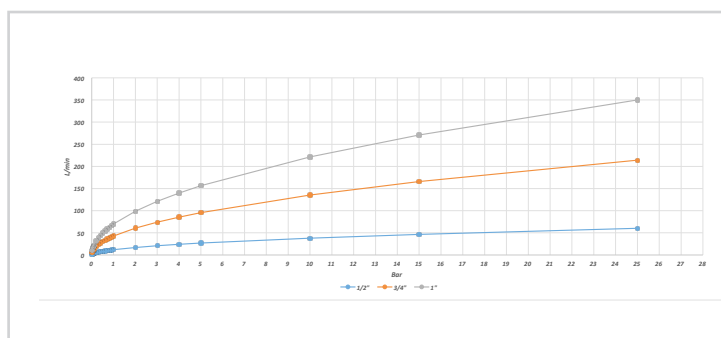

Produits de qualité supérieure avec une longue durée de vie sans problème

Garantie 5 ans

Large gamme de raccords à débit libre, avec vanne d'arrêt ou clapet anti-retour, etc. .

Fabriqués dans notre propre usine au Danemark.

Technical specifications:

Spécifications techniques:

1. Mamelon : Laiton chromé
2. Joint : Nitrile (NBR)
3. Joint torique : Nitrile (NBR) EPDM ; Joint torique sur valve en 4.
4. Anneau : Acier inoxydable
5. Ressort : Acier inoxydable
6. Anneau de verrouillage : Laiton chromé
7. Billes : Acier inoxydable
8. Corps d'accouplement : Laiton chromé

*) Joints et joints toriques : Viton disponible sur

Raccord d'eau d'origine NITO Numéro d'article Système 1/2" Numéro d'article Système 3/4" Numéro d'article 1" Les articles illustrés ne représentent qu'un petit échantillon de notre assortiment de produits. Consultez la gamme complète sur notre site Web ou contactez NITO

Numéro d'article Système 1/2"	Numéro d'article Système 3/4"	Numéro d'article Système 1"
53500A3 NITO 1/2" Boîtier d'accouplement avec filetage intérieur 1/2"	63610A3 NITO 3/4" Mamelon de couplage avec filetage intérieur 3/4"	73535A3 Boîtier d'accouplement 1" NITO avec arrêt et embout de tuyau 1"
53505A3 NITO 1/2" Boîtier d'accouplement avec embout de tuyau 1/2"	63640A3 NITO 3/4" Mamelon de couplage avec filetage extérieur 3/4"	73600A3 Mamelon de couplage 1" NITO avec embout de tuyau 1"