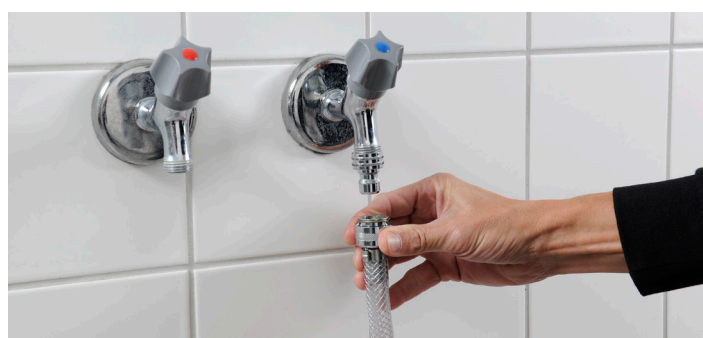

Produits de qualité supérieure avec une longue durée de vie sans problème

Garantie 5 ans

Large gamme de raccords à débit libre, avec vanne d'arrêt ou clapet anti-retour, etc. .

Fabriqués dans notre propre usine au Danemark.

Technical specifications:

Spécifications techniques:

1. Mamelon : Laiton chromé
2. Joint : Nitrile (NBR)
3. Joint torique : Nitrile (NBR) EPDM ; Joint torique sur valve en 4.
4. Anneau : Acier inoxydable
5. Ressort : Acier inoxydable
6. Anneau de verrouillage : Laiton chromé
7. Billes : Acier inoxydable
8. Corps d'accouplement : Laiton chromé

*) Joints et joints toriques : Viton disponible sur

Raccord d'eau d'origine NITO Numéro d'article Système 1/2" Numéro d'article Système 3/4" Numéro d'article 1" Les articles illustrés ne représentent qu'un petit échantillon de notre assortiment de produits. Consultez la gamme complète sur notre site Web ou contactez NITO

Numéro d'article Système 1/2"	Numéro d'article Système 3/4"	Numéro d'article Système 1"
53500A3 NITO 1/2" Boîtier d'accouplement avec filetage intérieur 1/2"	63610A3 NITO 3/4" Mamelon de couplage avec filetage intérieur 3/4"	73535A3 Boîtier d'accouplement 1" NITO avec arrêt et embout de tuyau 1"
53505A3 NITO 1/2" Boîtier d'accouplement avec embout de tuyau 1/2"	63640A3 NITO 3/4" Mamelon de couplage avec filetage extérieur 3/4"	73600A3 Mamelon de couplage 1" NITO avec embout de tuyau 1"