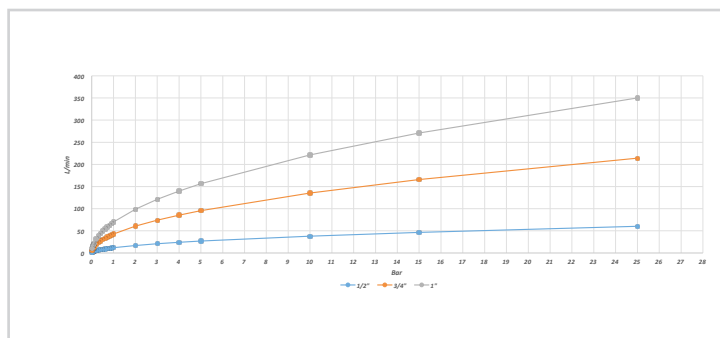

*) Dichtung und O-Ring: Auf Wunsch auch aus Viton lieferbar

Die gezeigten Produkte stellen nur einen Ausschnitt aus unserem Sortiment dar. Sie finden unser gesamtes Programm auf unserer Website oder nehmen Sie Kontakt zu NITO auf.

NITO Original Wasser Kupplungen

Artikel Nummer 1/2" System	Artikel Nummer 3/4" System	Artikel Nummer 1" System
53500A3 NITO 1/2" Kupplung mit 1/2" Innengewinde	63500A3 NITO 3/4" Kupplung mit 3/4" Innengewinde	73500A3 NITO 1" Kupplung mit 1" Innengewinde
53505A3 NITO 1/2" Kupplung mit 1/2" Schlauchnippel	63505A3 NITO 3/4" Kupplung mit 3/4" Schlauchnippel	73535A3 NITO 1" Kupplung mit 1" Schlauchnippel
53610A3 NITO 1/2" Kupplungs-nippel mit 1/2" Innengewinde	63610A3 NITO 3/4" Kupplungs-nippel mit 3/4" Innengewinde	73610A3 NITO 1" Kupplungs-nippel mit 1" Innengewinde
53640A3 NITO 1/2" Kupplungs-nippel mit 1/2" Ausengewinde	63640A3 NITO 3/4" Kupplungs-nippel mit 3/4" Ausengewinde	73640A3 NITO 1" Kupplungs-nippel mit 1" Ausengewinde
53600A3 NITO 1/2" Kupplungs-nippel mit 1/2" Schlauch	63600A3 NITO 3/4" Kupplungs-nippel mit 3/4" Schlauch	73600A3 NITO 1" Kupplungs-nippel mit 1" Schlauch