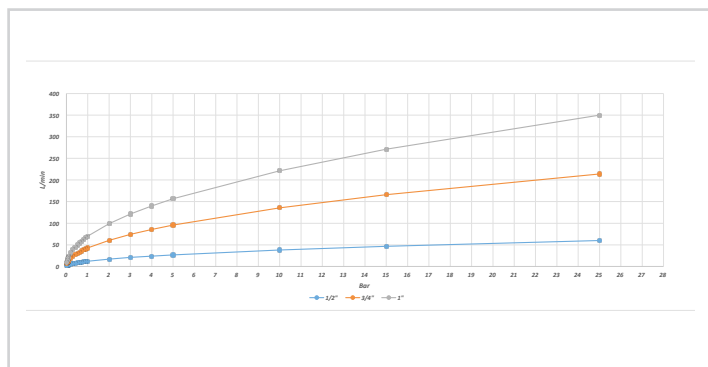

Hergestellt im eigenen Werk in Dänemark.

Technische Daten:

1. Nippel: Verchromtes Messing CW614N
2. Dichtung: Nitril (NBR)
3. * O-Ring: Nitril (NBR) EPDM; O-Ring auf dem Ventil in Ventilkupplungen
4. Schließring: Edelstahl
5. Feder: Edelstahl
6. Verschlusskappe: Verchromtes Messing
7. Verschlusskugeln: Edelstahl
8. Kupplungsgehäuse: Verchromtes Messing

Die gezeigten Produkte stellen nur einen Ausschnitt aus unserem Sortiment dar. Sie finden unser gesamtes Programm auf unserer Website oder nehmen Sie Kontakt zu NITO auf.

NITO CLICK Kupplungen

Arktel Nummer 1/2" System	
5952GA3	NITO CLICK 1/2" Kupplung mit 1/2", 3/4" und M22x1 Innengewinde
5950SA3	NITO CLICK 1/2" Kupplung mit 1/2" Schlauchnippel
59610A3	NITO CLICK 1/2" Kupplungs-nippel mit 1/2" Innengewinde
59640A3	NITO CLICK 1/2" Kupplungs-nippel mit 1/2" Ausengewinde
59600A3	NITO CLICK 1/2" Kupplungs-nippel mit 1/2" Schlauchnippel
59820A3	NITO CLICK 1/2" Kupplung mit 1/2" NITO Kupplungs-nippel
59810A3	NITO CLICK 1/2" NITO Kupplung mit 1/2" Kupplungs-nippel

Arktel Nummer 3/4" System	
69500A3	NITO CLICK 3/4" Kupplung mit 3/4" Innengewinde
6950SA3	NITO CLICK 3/4" Kupplung mit 3/4" Schlauchnippel
69610A3	NITO CLICK 3/4" Kupplungs-nippel mit 3/4" Innengewinde
69640A3	NITO CLICK 3/4" Kupplungs-nippel mitt. 3/4" Ausengewinde
69600A3	NITO CLICK 3/4" Kupplungs-nippel mit 3/4" Schlauchnippel